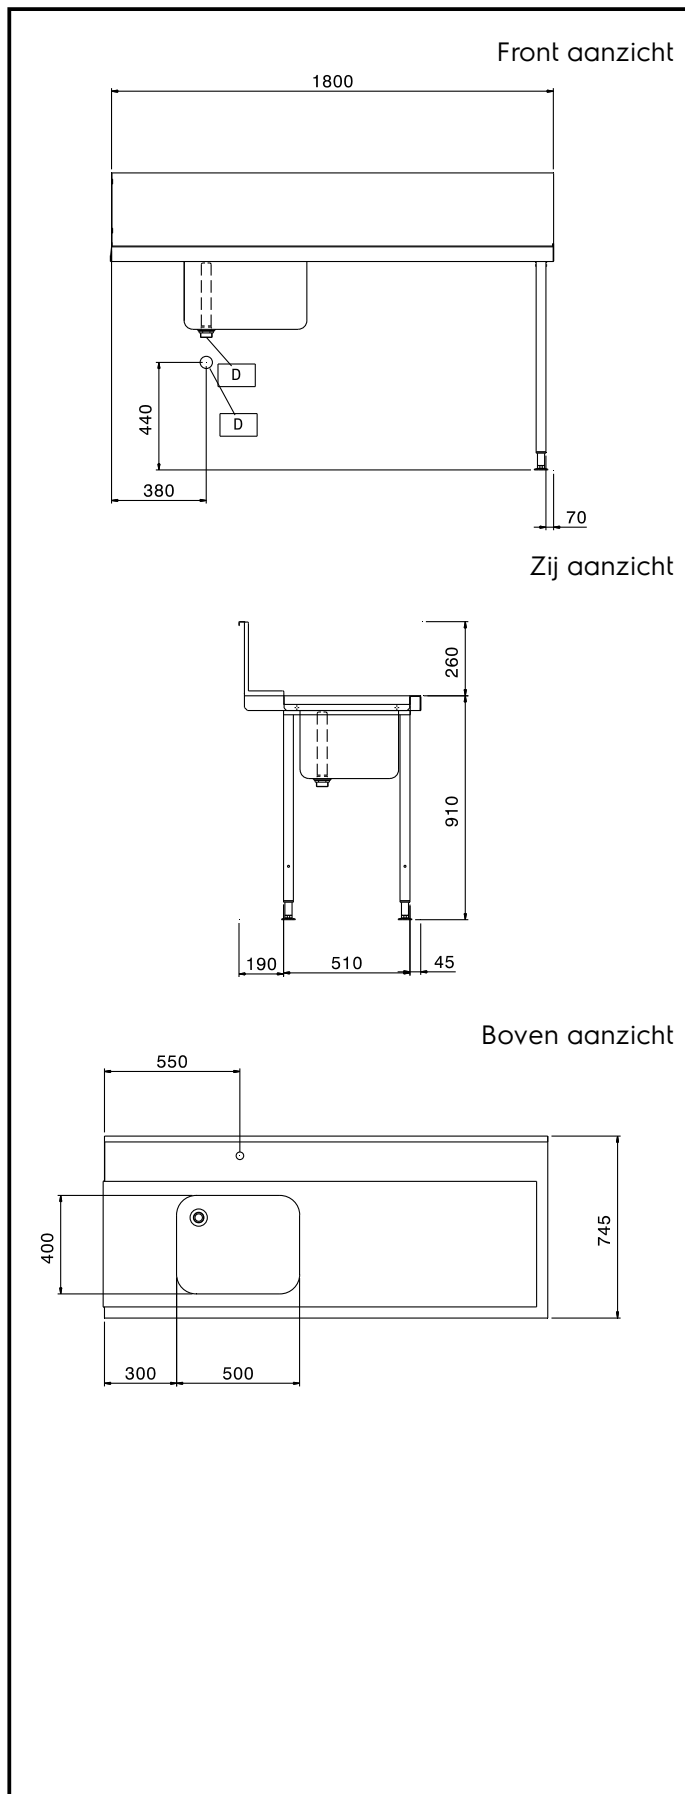

Aan-afvoertafels
Aanvoertafel voor doorschuifmachine,
R>L, spoelbak, 1800 mm

ARTIKEL _____

MODEL _____

NAAM _____

SIS _____

AIA _____

865312 (BHHPTB18R)

Aanvoertafel 1800 mm Re>Li
spoelbak en spatwand**Omschrijving****Product Nr.** _____

Aanvoertafel van 1800x745x900 mm voor doorschuif afwasmachine. Vervaardigd van roestvrijstaal AISI304. Blad in gladde uitvoering met naadloos ingeperste korfgeleiding en met naar beneden omgezette randen. Spoelbak van 500x400x300 mm, naadloos ingelast in het blad en voorzien van een afvoerplug en een roestvrijstalen overlooppijp en 2 " afvoerplug. Een afvoer afsluiter wordt standaard niet meegeleverd. Één korte zijde voorzien van een vlakke koppelrand voor het ophangen van de tafel aan de afwasmachine. Roestvrijstalen spatwand, naadloos bevestigd achter op de tafel, met naar voren omgezette kopzijden. Pootstel van roestvrijstalen buis 40x40 mm met roestvrijstalen stelvoeten.

Uitvoering

- Wordt ongemonteerd geleverd, is eenvoudig zelf te monteren.
- Geschikt voor afwasmachinekorven van 500x500 mm.
- Optioneel uit te voeren met een vlak onderschap en een voorspoel handdouche.

Goedkeuring _____

Water

Afvoer aansluiting
 865312 (BHHPTB18R) 2"

Algemene gegevens

Externe afmetingen, lengte 1800 mm
 Externe afmetingen, breedte 745 mm
 Externe afmetingen, hoogte 1170 mm
 Gewicht, netto 16 kg
 Spoelbak afmetingen 500x400x300h